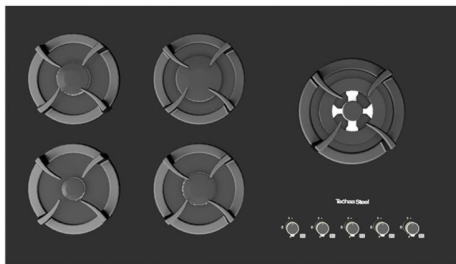

Teéhaa Steel Kitchen Gas

Tečhaa Steel

Kitchen Gas

MODEL

TS-G5510

- ◀ سایز: ۹۰ سانتیمتر
- ◀ شیشه مقاوم در برابر حرارت بالا
- ◀ نظافت آسان
- ◀ ترموکوبل فوق سریع
- ◀ توان حرارتی بالا

MODEL

TS-G5511