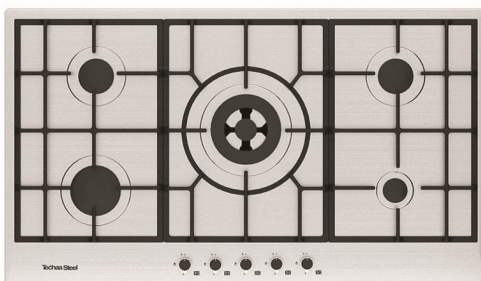

Techaa Steel

Kitchen Gas

MODEL

TS-S4512

- ◀ سایز: ۸۹ سانتیمتر
- ◀ ورق استیل ۳۰۴ مقاوم در برابر حرارت
- ◀ نظافت آسان
- ◀ ترموکوبل فوق سریع
- ◀ توان حرارتی بالا