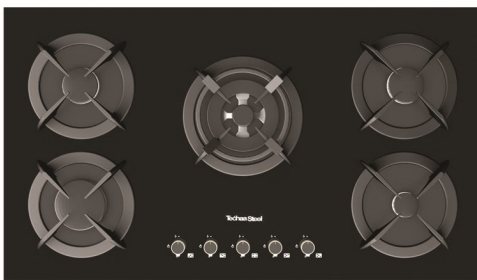

- ◀ سایز: ۹۰ سانتیمتر
- ◀ شیشه مقاوم در برابر حرارت بالا
- ◀ نظافت آسان
- ◀ ترموکوبل فوق سریع
- ◀ توان حرارتی بالا

Teçhaa Steel Kitchen Gas

MODEL

TS-G5512

- ◀ سایز: ۹۰ سانتیمتر
- ◀ شیشه مقاوم در برابر حرارت بالا
- ◀ نظافت آسان
- ◀ ترموکوبل فوق سریع
- ◀ توان حرارتی بالا