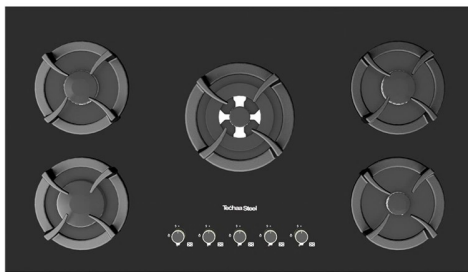

MODEL

TS-G5511

- ◀ سایز: ۹۰ سانتیمتر
- ◀ شیشه مقاوم در برابر حرارت بالا
- ◀ نظافت آسان
- ◀ ترموکوبل فوق سریع
- ◀ توان حرارتی بالا