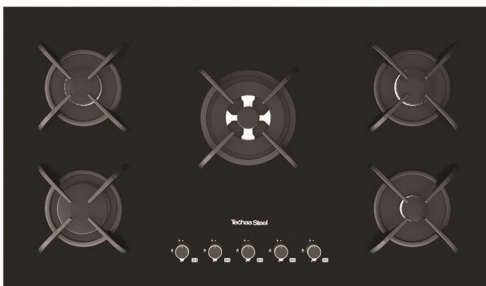

MODEL

TS-G5513

- ◀ سایز: ۹۰ سانتیمتر
- ◀ شیشه مقاوم در برابر حرارت بالا
- ◀ نظافت آسان
- ◀ ترموکوبل فوق سریع
- ◀ توان حرارتی بالا

Teéhaa Steel

Kitchen Gas

MODEL

TS-G5514

- ◀ سائز: ۹۰ سانتیمتر
- ◀ شیشه مقاوم در برابر حرارت بالا
- ◀ نظافت آسان
- ◀ ترموکوبل فوق سریع
- ◀ توان حرارتی بالا