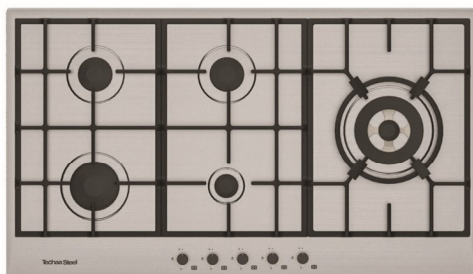

Techaa Steel

Kitchen Gas

MODEL

TS-S4512

- ◀ سایز: ۸۹ سانتیمتر
- ◀ ورق استیل ۳۰۴ مقاوم در برابر حرارت
- ◀ نظافت آسان
- ◀ ترموکوبل فوق سریع
- ◀ توان حرارتی بالا

MODEL

TS-S4513

- ◀ سایز: ۸۹ سانتیمتر
- ◀ ورق استیل ۳۰۴ مقاوم در برابر حرارت
- ◀ نظافت آسان
- ◀ ترموکوبل فوق سریع
- ◀ توان حرارتی بالا