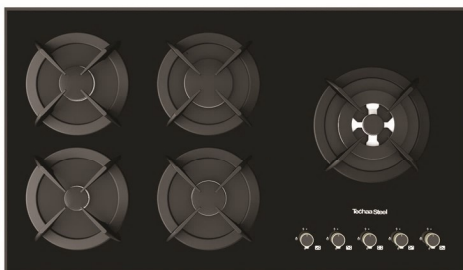

MODEL

TS-G5513

- ◀ سایز: ۹۰ سانتیمتر
- ◀ شیشه مقاوم در برابر حرارت بالا
- ◀ نظافت آسان
- ◀ ترموکوبل فوق سریع
- ◀ توان حرارتی بالا